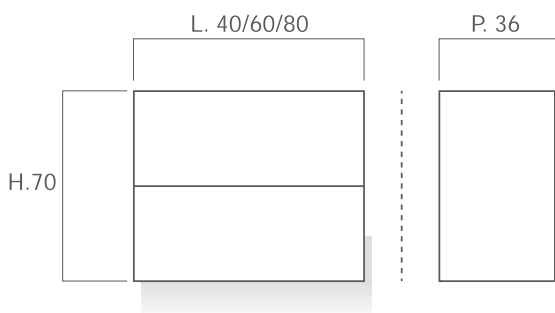

Basi sospese c/2 cassetti H. 70