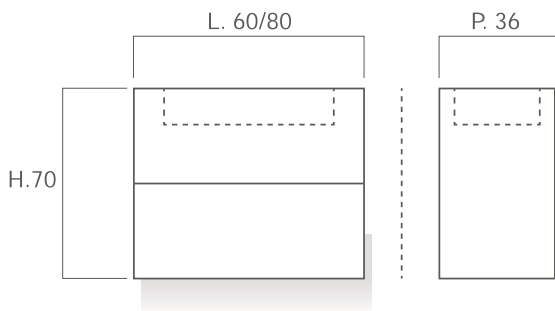

Basi lavabo sospese c/2 cassetti H. 70