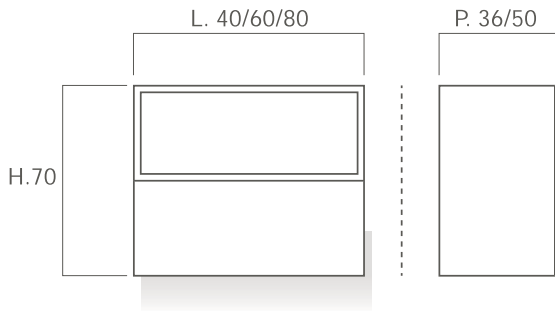

Basi sospese a giorno/cassetto H. 70