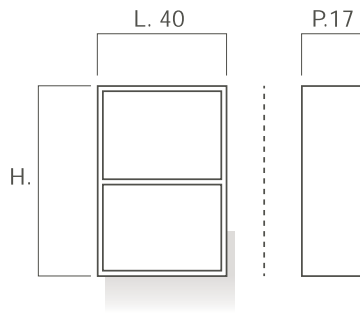

Pensili a giorno
H. 35/70/90