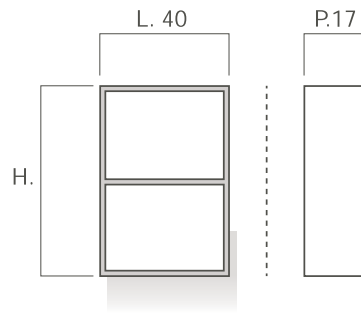

Pensili a giorno
in cristallo fumè H. 35/70/90