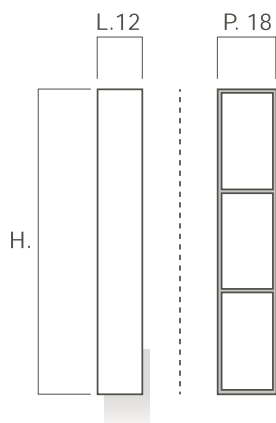

## Zoccoli alluminio

Pensili a giorno  
H. 35/70/90

Pensili a giorno  
in cristallo fumè H. 35/70/90

Pensili c/anta  
H. 35/70/90

Colonne sospese a giorno H. 140

Colonne sospese c/anta H. 140

Elementi terminali in vetro fumè H. 70/90