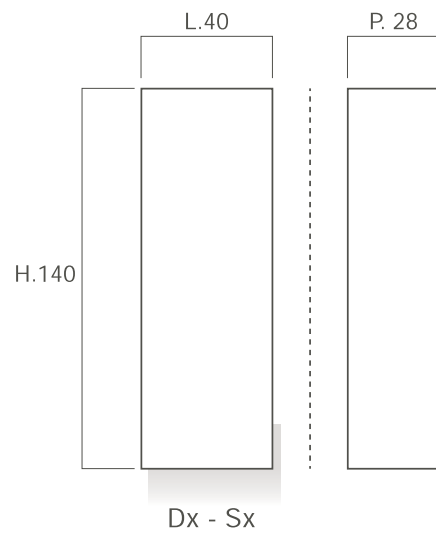

## Zoccoli alluminio

Pensili a giorno  
H. 35/70/90

Pensili a giorno  
in cristallo fumè H. 35/70/90

Pensili c/anta  
H. 35/70/90

Colonne sospese a giorno H. 140

Colonne sospese c/anta H. 140

Elementi terminali in vetro fumè H. 70/90

## Specchiere "FRAME" H. 70/90