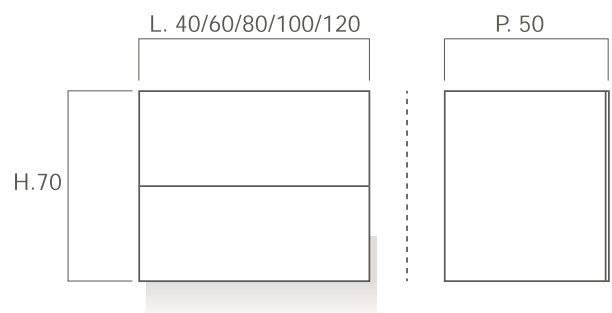

Basi sospese c/2 cassetti H. 70