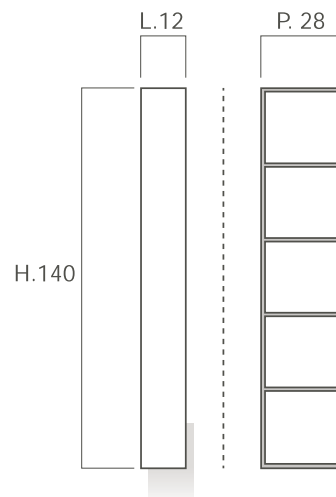

Elementi terminali in vetro fumè H. 140