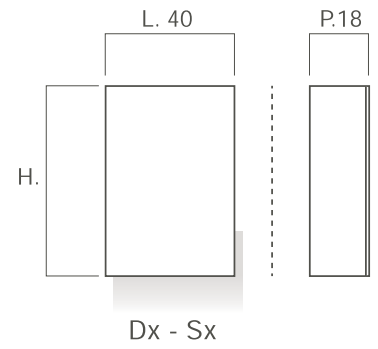

## Zoccoli alluminio

Pensili a giorno  
H. 35/70/90

Pensili a giorno  
in cristallo fumè H. 35/70/90

Pensili c/anta  
H. 35/70/90

Colonne sospese a giorno H. 140

Colonne sospese c/anta H. 140

Elementi terminali in vetro fumè H. 70/90