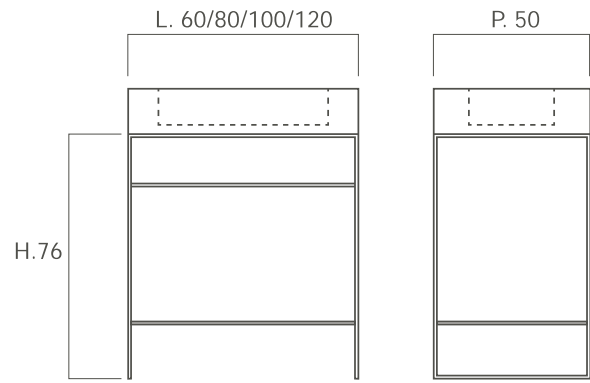

...per top scatolato H. 76