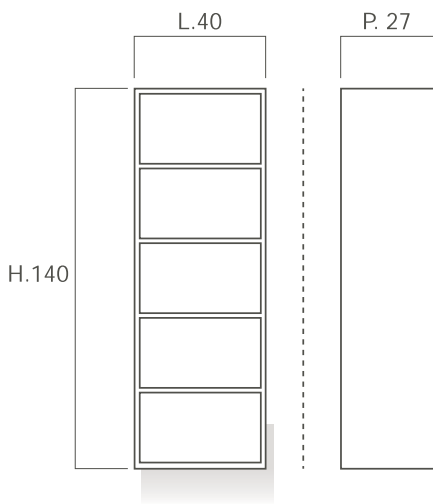

## Zoccoli alluminio

Pensili a giorno  
H. 35/70/90

Pensili a giorno  
in cristallo fumè H. 35/70/90

Pensili c/anta  
H. 35/70/90

Colonne sospese a giorno H. 140

Colonne sospese c/anta H. 140

Elementi terminali in vetro fumè H. 70/90