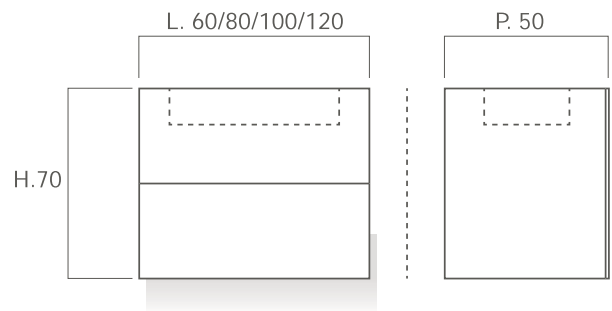

Basi lavabo sospese c/2 cassetti H. 70