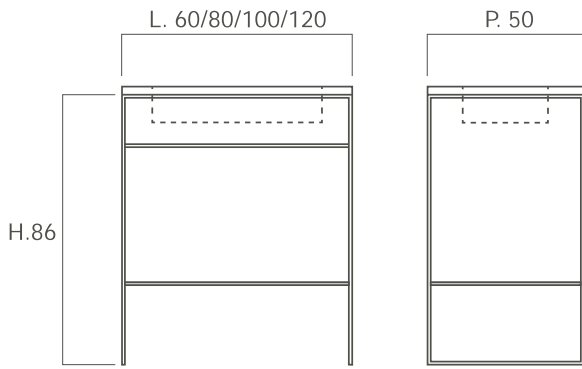

Struttura in alluminio c/ripiano H. 86