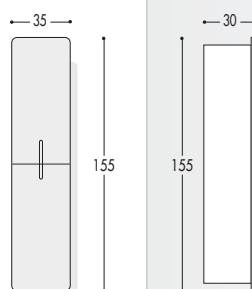

## LARGHEZZE

## PROFONDITA'

BASI SOSPESE: H. 54

COLONNE SOSPESE H. 155

PENSILI H. 55

SPECCHIERE H. 55

SPECCHIERE CONTENITORE H. 55